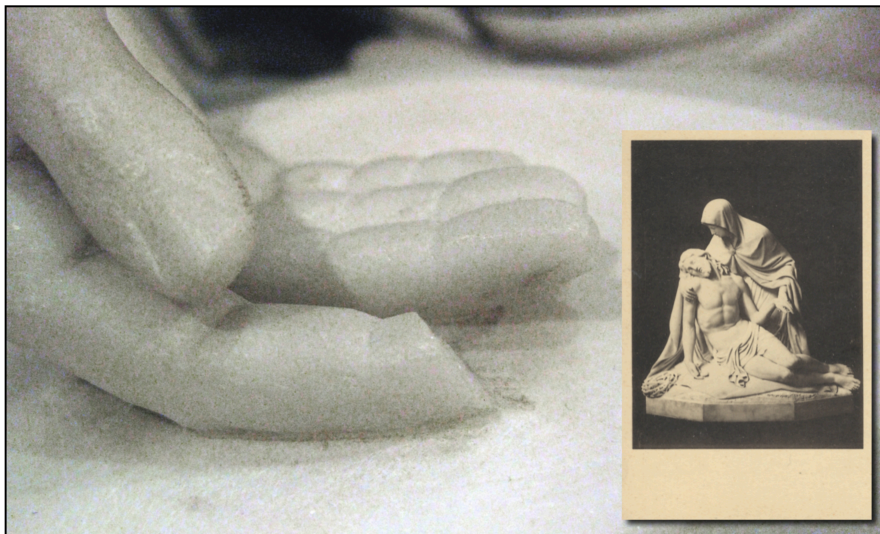

## Index du Christ

... tout observateur attentif de la piété immaculée d'ACHTERMANN, joyau de l'art religieux qui enrichit le patrimoine de l'église décanale de Diekirch depuis 1870, remarquera que deux tiers de la phalange distale manquent à l'index droit du crucifié descendu de croix et blotti dans le creux de sa mère, la Vierge Marie. Cette mutilation est sans nul doute antérieure à 1985, puisqu'une reproduction de l'œuvre d'ACHTERMANN publiée en 1985 à l'occasion de la consécration de l'autel de l'église décanale rénovée en fait déjà état. Qui plus est, les cartes postales publiées au début du 20e siècle par les éditions R. TIPPMANN de Diekirch montrent également un raccourcissement évident de l'index droit du Christ. Fracture accidentelle survenue lors du transport ou de la mise en place ou résultat d'un acte de vandalisme heureusement bien moindre que celui de la piété de MICHELANGE en la basilique Saint-Pierre à Rome qui fut sauvagement mutilée à coups de marteau par un déséquilibré le 21 mai 1972, la question reste sans réponse. (bp, 2014-05-30)

Pietà d'ACHTERMANN: deux tiers de la phalange distale manquent à l'index droit du Christ [Photographie: bp\_2010-12-11]. En cartouche: « Mater Dolorosa. Chef d'œuvre par P. Achtermann à l'Eglise paroissiale de Diekirch. » Carte postale publiée au début du 20e siècle par les éditions R. TIPPMANN de Diekirch (Lux.). [Photographie: NN; collection: bp]