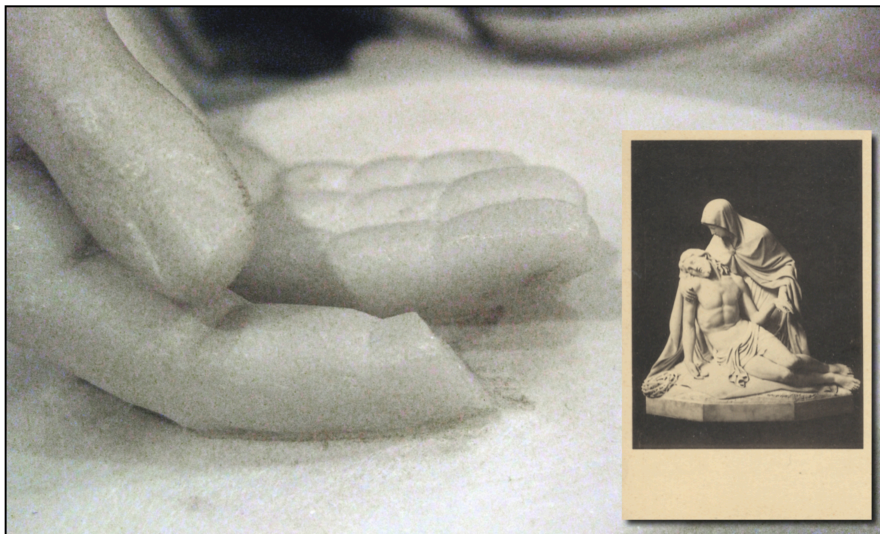

N098

Index du Christ

... tout observateur attentif de la piété immaculée d'ACHTERMANN, joyau de l'art religieux qui enrichit le patrimoine de l'église décanale de Diekirch depuis 1870, remarquera que deux tiers de la phalange distale manquent à l'index droit du crucifié descendu de croix et blotti dans le creux de sa mère, la Vierge Marie. Cette mutilation est sans nul doute antérieure à 1985, puisqu'une reproduction de l'œuvre d'ACHTERMANN publiée en 1985 à l'occasion de la consécration de l'autel de l'église décanale rénovée en fait déjà état. Qui plus est, les cartes postales publiées au début du 20^e siècle par les éditions R. TIPPMANN de Diekirch montrent également un raccourcissement évident de l'index droit du Christ. Fracture accidentelle survenue lors du transport ou de la mise en place ou résultat d'un acte de vandalisme heureusement bien moindre que celui de la piété de MICHELANGE en la basilique Saint-Pierre à Rome qui fut sauvagement mutilée à coups de marteau par un déséquilibré le 21 mai 1972, la question reste sans réponse. (bp, 2014-05-30)

Pietà d'ACHTERMANN: deux tiers de la phalange distale manquent à l'index droit du Christ [Photographie: bp_2010-12-11]. En cartouche: « Mater Dolorosa. Chef d'œuvre par P. Achtermann à l'Eglise paroissiale de Diekirch. » Carte postale publiée au début du 20^e siècle par les éditions R. TIPPMANN de Diekirch (Lux.). [Photographie: NN; collection: bp]