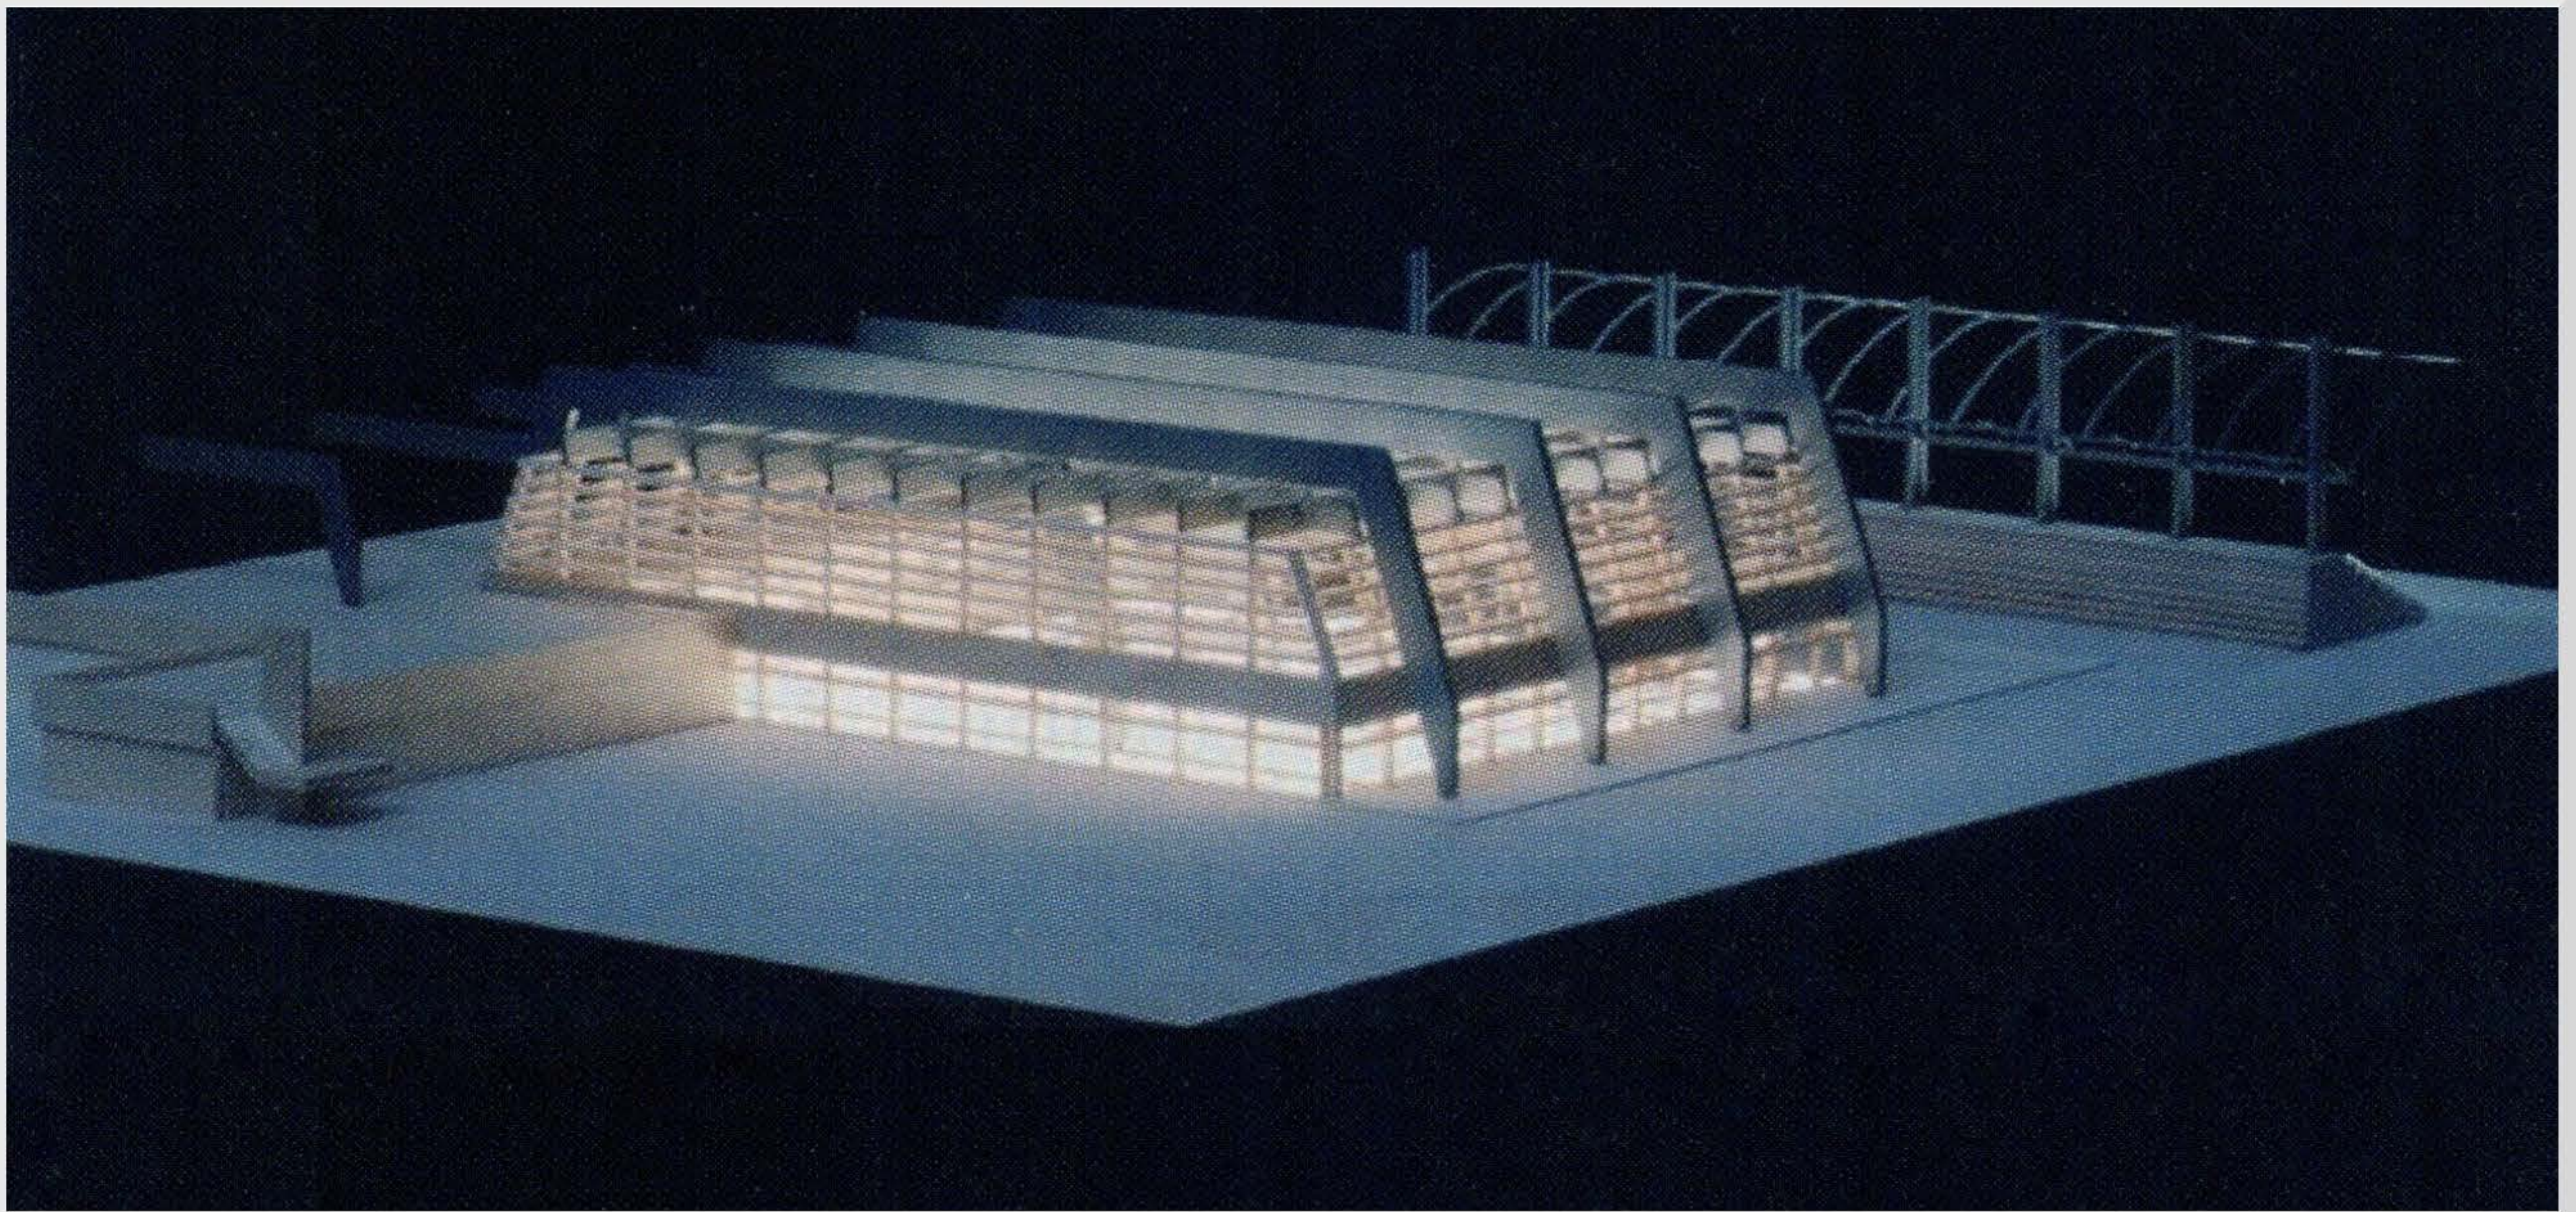

Album thématique:

**GMP - ARCHITEKTEN VON GERKAN, MARG UND PARTNER, 2003  
PROJET D'EXTENSION DU COMPLEXE SPORTIF À DIEKIRCH**

3 images, en couleurs, réunis en document unique au format pdf le 2023-04-22

Date du téléchargement: 2023-04-22

Nr	Titre / Commentaire	Date	Auteur	Dépositaire
1	gmp - Extension complexe sportif - 2003 2 projections jour et nuit	2003	gmp	VD, Deiwelselter N° 4, 2003
2	gmp - Extension complexe sportif - 2003 Plan façade sud	2003	gmp	VD, Deiwelselter N° 4, 2003
3	gmp - Extension complexe sportif - 2003 Plan, nouvelles construction en violet	2003	gmp	VD, Deiwelselter N° 4, 2003

**Extension piscine**

**Tribune  
Vestiaires**