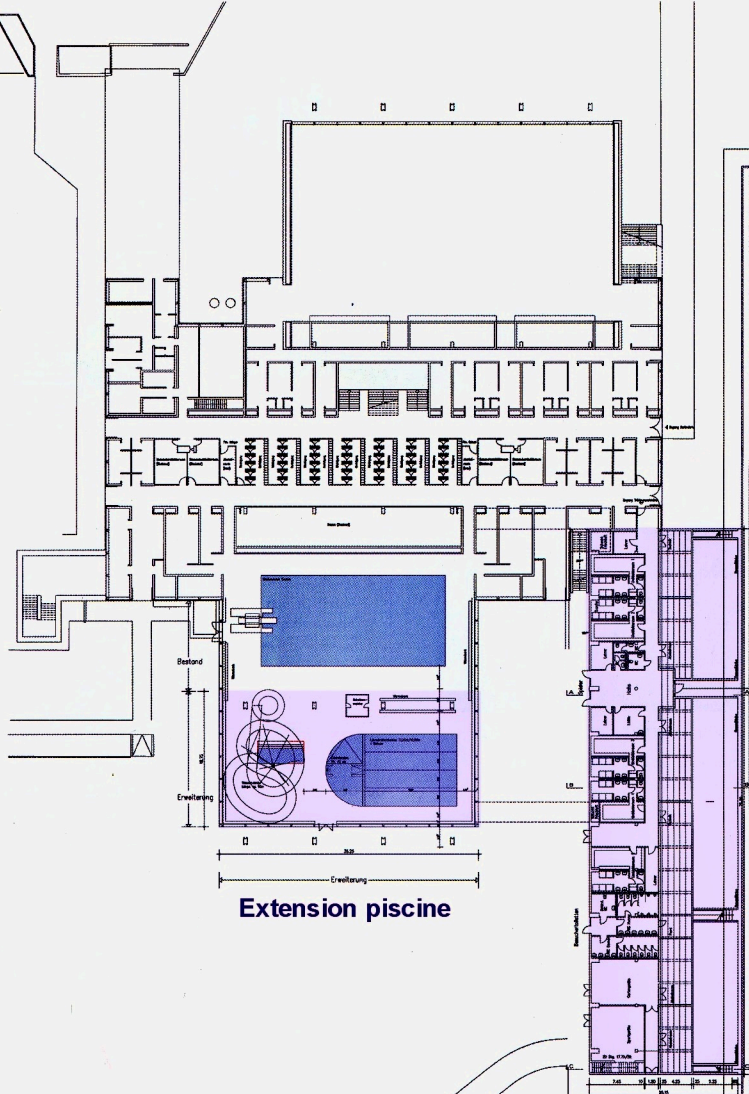

Date du téléchargement: 2023-04-22

Nr	Titre / Commentaire	Date	Auteur	Dépositaire
1	gmp - Extension complexe sportif - 2003 2 projections jour et nuit	2003	gmp	VD, Deiwelselter N° 4, 2003
2	gmp - Extension complexe sportif - 2003 Plan façade sud	2003	gmp	VD, Deiwelselter N° 4, 2003
3	gmp - Extension complexe sportif - 2003 Plan, nouvelles construction en violet	2003	gmp	VD, Deiwelselter N° 4, 2003