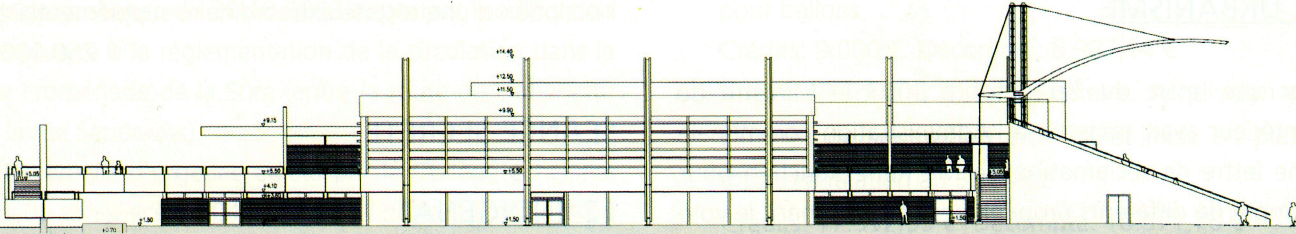

Album thématique:

**GMP - ARCHITEKTEN VON GERKAN, MARG UND PARTNER, 2003  
PROJET D'EXTENSION DU COMPLEXE SPORTIF À DIEKIRCH**

3 images, en couleurs, réunis en document unique au format pdf le 2023-04-22

Date du téléchargement: 2023-04-22

Nr	Titre / Commentaire	Date	Auteur	Dépositaire
1	gmp - Extension complexe sportif - 2003 2 projections jour et nuit	2003	gmp	VD, Deiwelselter N° 4, 2003
2	gmp - Extension complexe sportif - 2003 Plan façade sud	2003	gmp	VD, Deiwelselter N° 4, 2003
3	gmp - Extension complexe sportif - 2003 Plan, nouvelles construction en violet	2003	gmp	VD, Deiwelselter N° 4, 2003

**Extension piscine**

**Tribune  
Vestiaires**