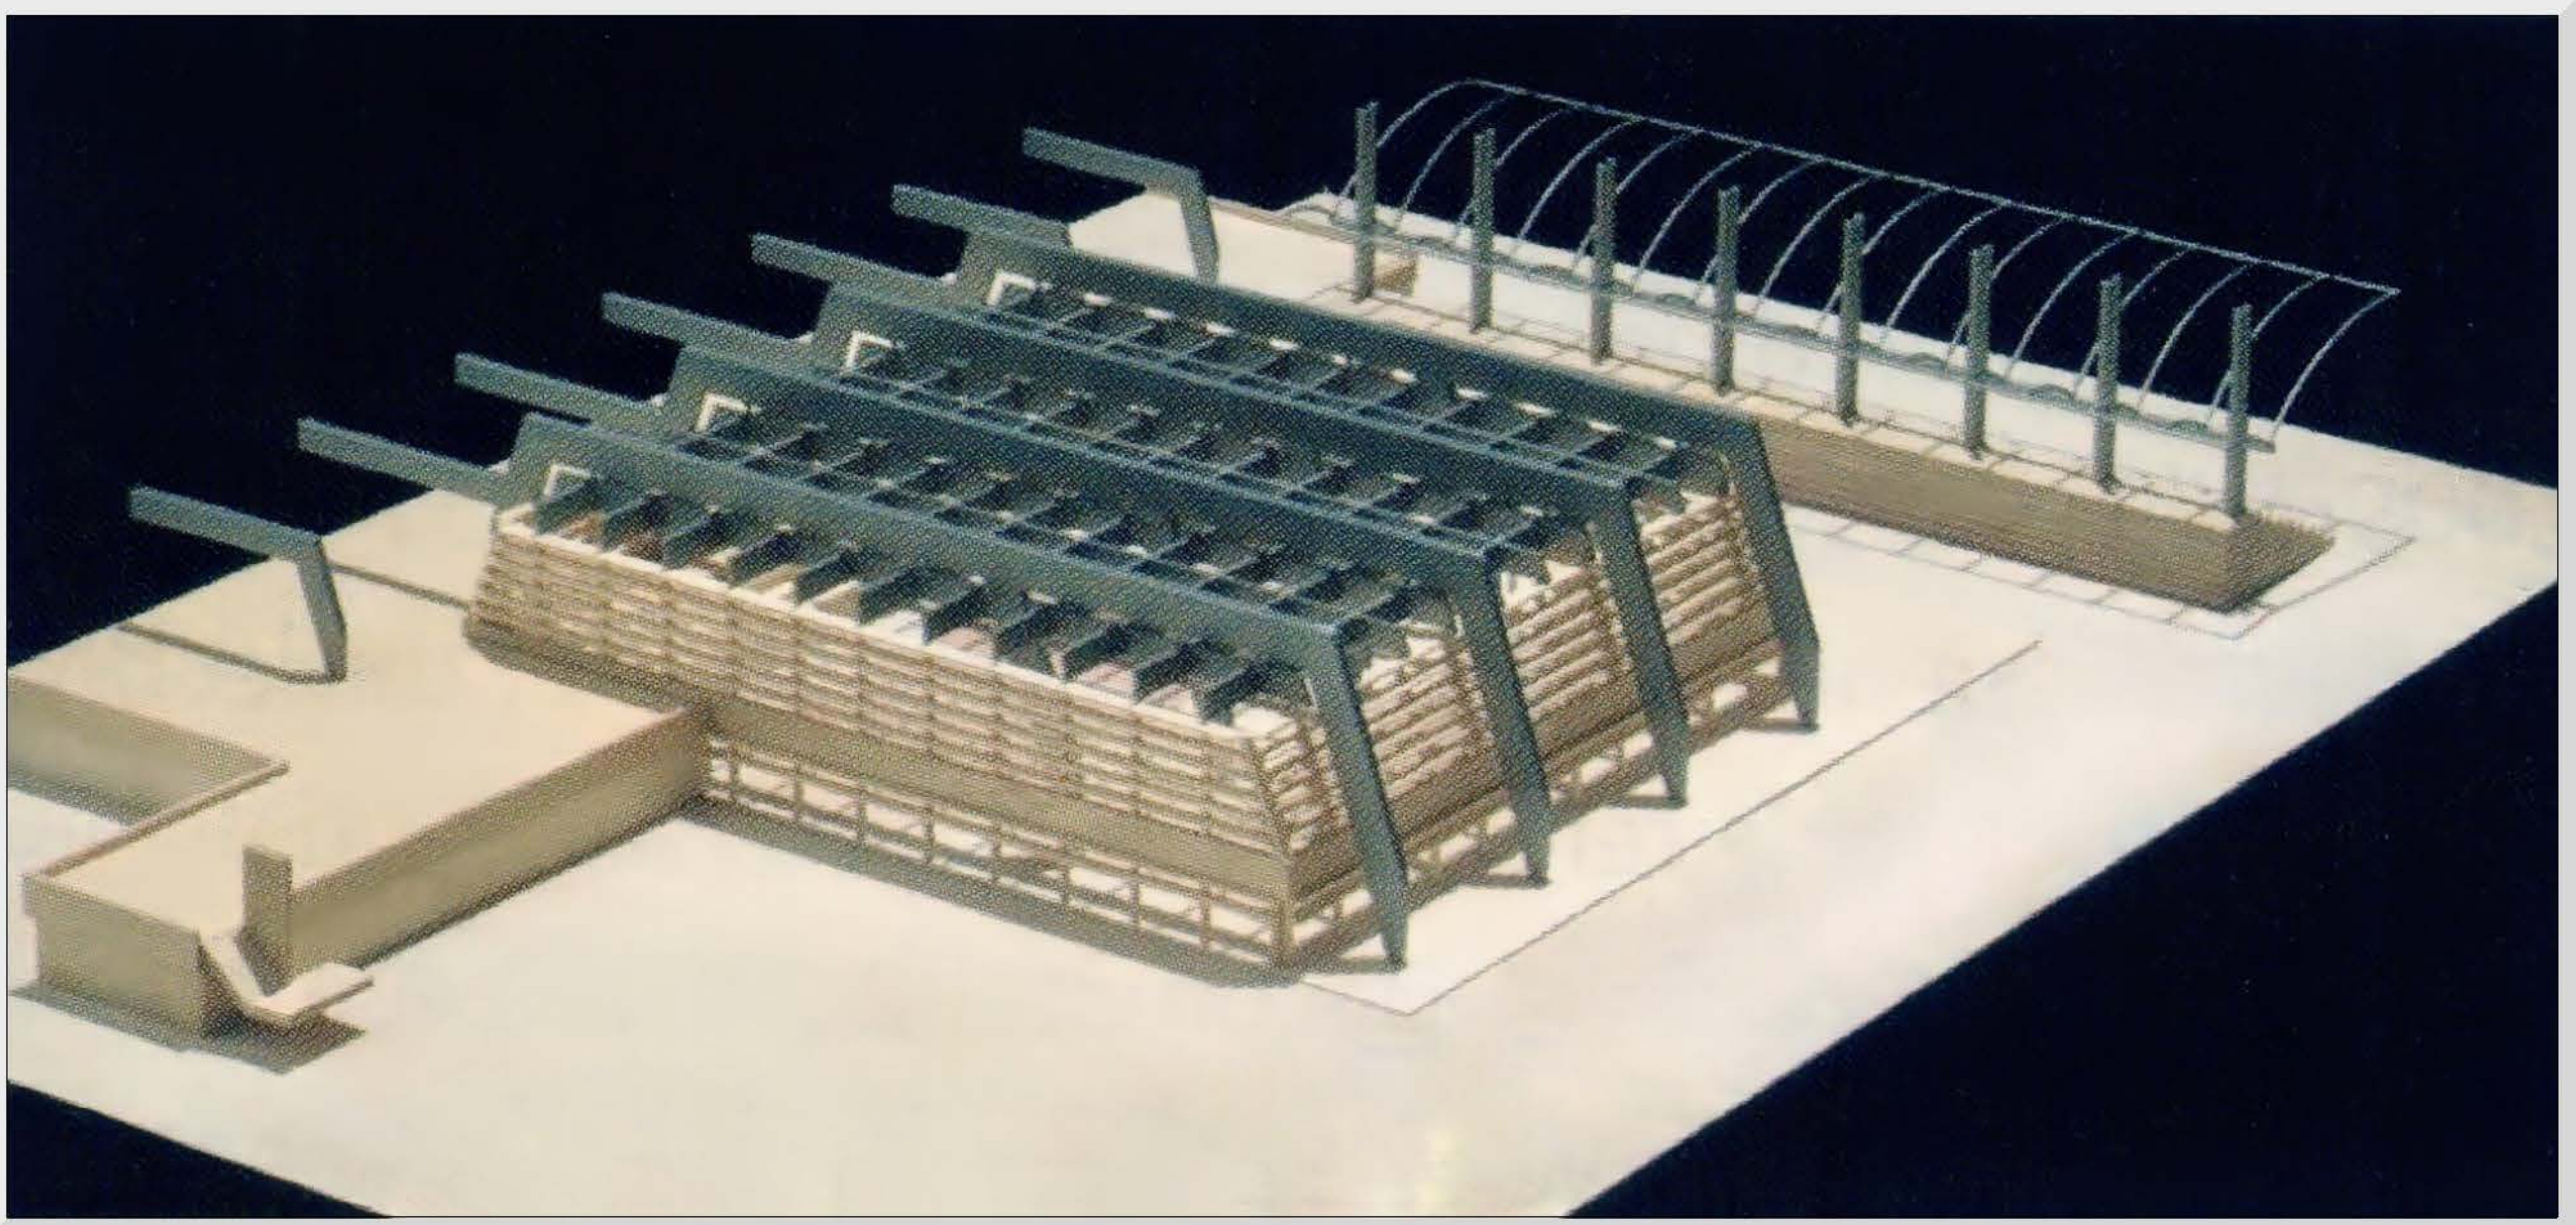

Album thématique:

**GMP - ARCHITEKTEN VON GERKAN, MARG UND PARTNER, 2003  
PROJET D'EXTENSION DU COMPLEXE SPORTIF À DIEKIRCH**

3 images, en couleurs, réunis en document unique au format pdf le 2023-04-22

Date du téléchargement: 2023-04-22

Nr	Titre / Commentaire	Date	Auteur	Dépositaire
1	gmp - Extension complexe sportif - 2003 2 projections jour et nuit	2003	gmp	VD, Deiwelselter N° 4, 2003
2	gmp - Extension complexe sportif - 2003 Plan façade sud	2003	gmp	VD, Deiwelselter N° 4, 2003
3	gmp - Extension complexe sportif - 2003 Plan, nouvelles construction en violet	2003	gmp	VD, Deiwelselter N° 4, 2003

**Extension piscine**

**Tribune  
Vestiaires**